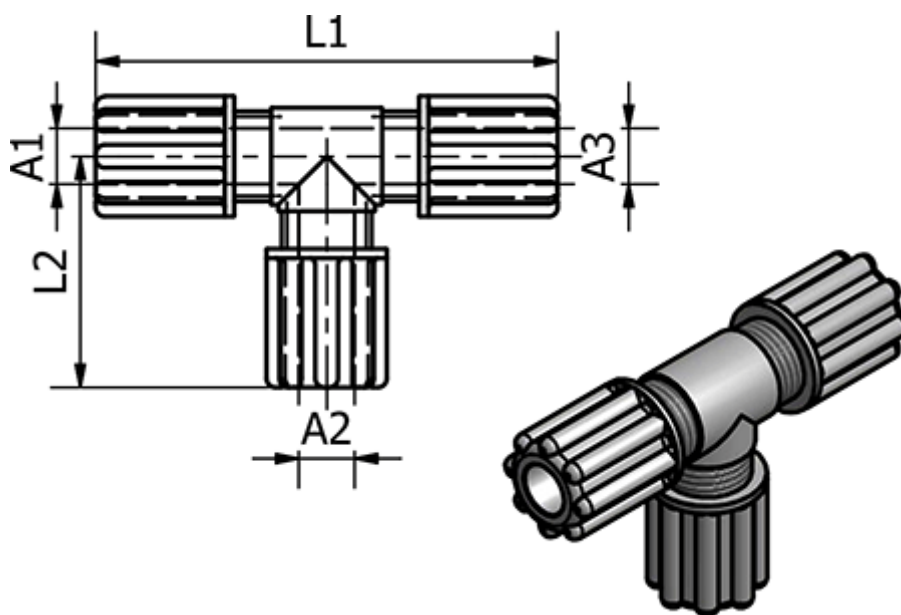

Varenummer: 58614022

Beskrivelse: Push-on 140.22, Ø6/8, Ø6/8, Ø6/8  
T-stykke

## Mål

L1 = 58

L2 = 29

Udvendig slangediameter A1 = 6/8

Udvendig slangediameter A2 = 6/8

Udvendig slangediameter A3 = 6/8